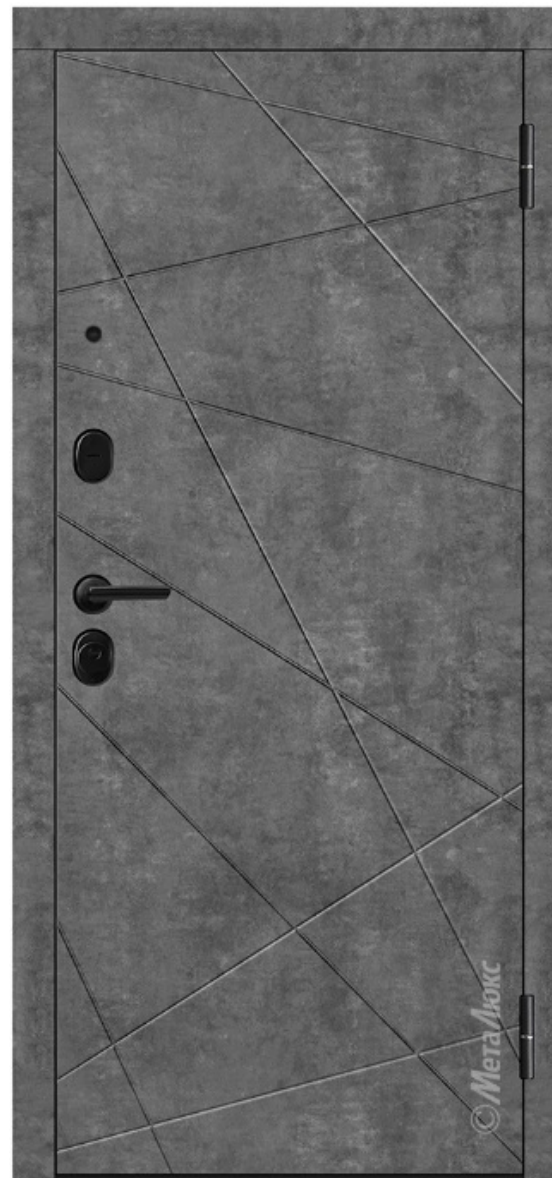

## Модель М448 Z E5

Производитель: Металюкс (Молодечно)

Покрытие снаружи: Панель МДФ 12мм, эмаль, цвет: Серый

Покрытие внутри: Панель МДФ 16мм, SoftVelvet цвет: "Белый" №17, вставка зеркало

Толщина металла полотна: 1,2 мм