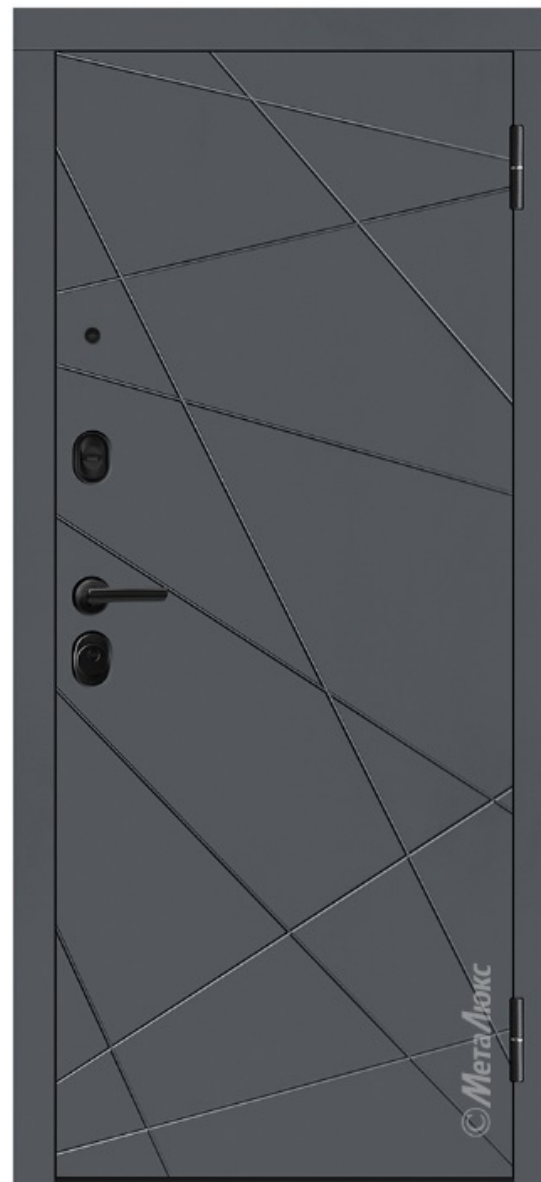

## Модель М602/2 Z

Производитель: Металюкс (Молодечно)

Покрытие снаружи: Панель МДФ 12мм, цвет: "Бетон темно серый" №92

Покрытие внутри: Панель МДФ 16мм, SoftVelvet цвет: "Белый" №17, вставка зеркало

Толщина металла полотна: 1,2 мм