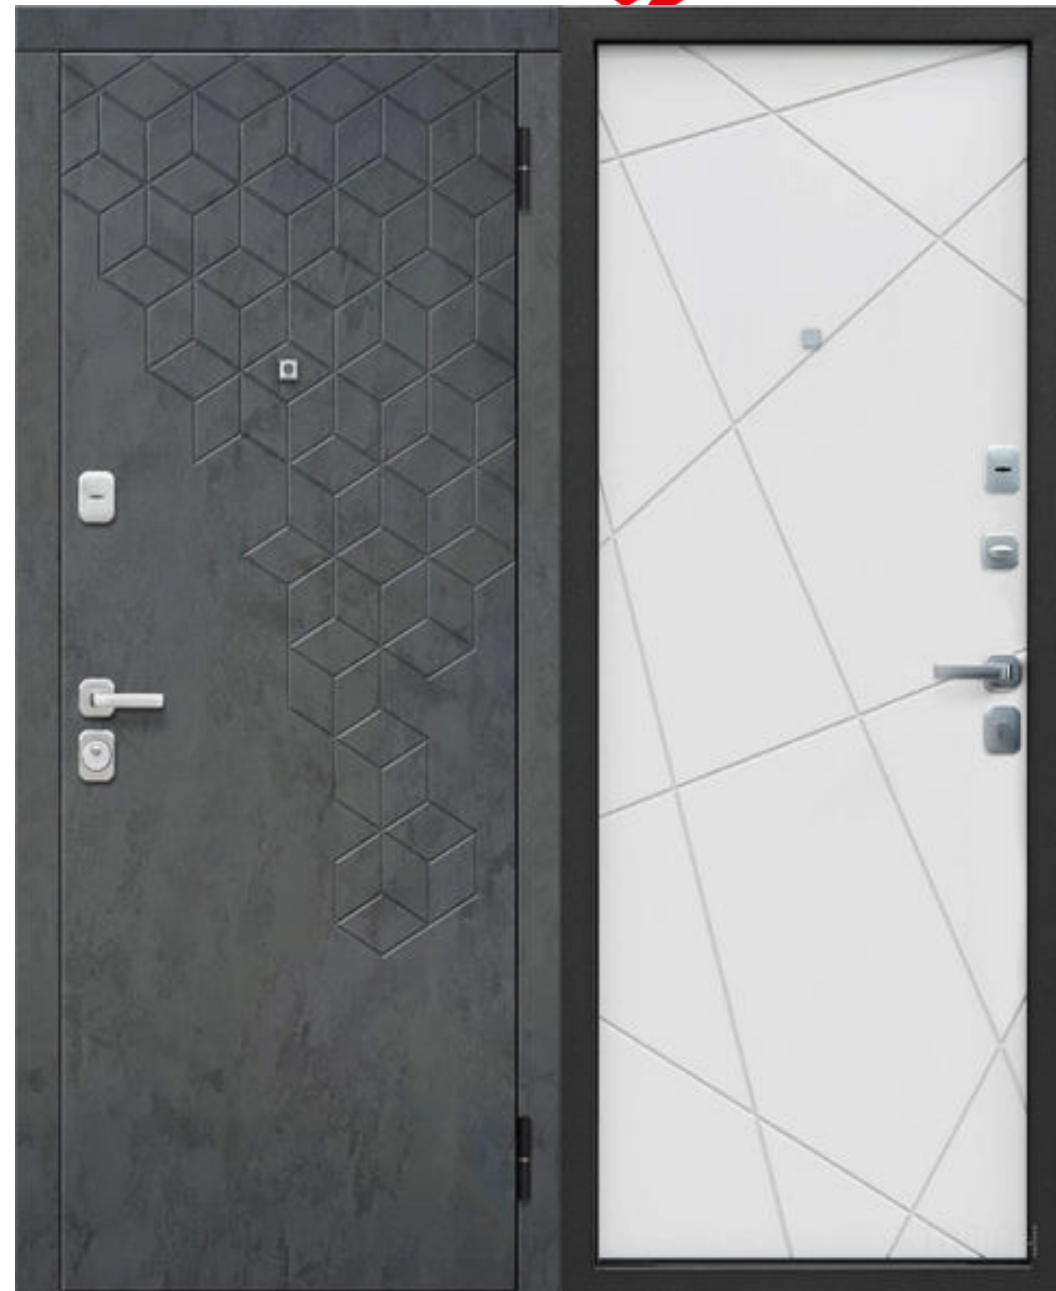

Феникс Линии

NEW

Покрытие снаружи: Фрезированная МДФ панель 10мм ПВХ, цвет “Бетон графит”

Покрытие внутри: Фрезированная МДФ панель 10мм ПВХ, цвет “Велюр белый софт”

Толщина металла полотна: 1,2 мм

Толщина металла коробки: 1,2 мм

Толщина дверного полотна: 90мм

Внутреннее наполнение: Пенополистирол

Уплотнитель: 3 контура, вспененая резина

Петли: 2шт., открывание 180 гр.

Основной замок: Цилиндровый Kale 252

Дополнительный замок: Сувальдный Kale 257

Независимая ночная задвижка: есть

Ручка: отдельная, цвет: хром

ЦЕНА 1106 р.

ДВЕРИ
И
МЕБЕЛЬ

ул. Горького, 53а

dveriimebel@tut.by

www.dveriimebel.by

пн.-пт.: 10.00-18.00

(80152) 552520

сб.: 10.00-16.00

(8029) 8800305

вс.: ВЫХОДНОЙ

(8029) 3620305