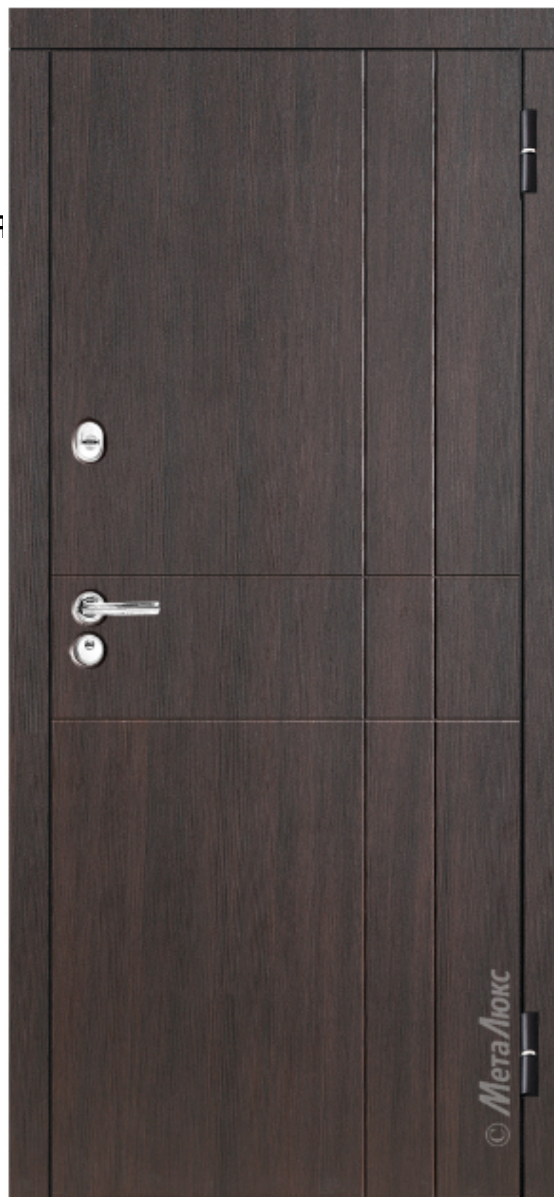

Модель М351/2

Покрытие снаружи: МДФ-панель 12мм, пленка цвет: «Орех темный» №68

Покрытие внутри: МДФ-панель 12мм, пленка цвет: «Лиственница светлая» №70

Толщина металла полотна: 1,2 мм

Толщина металла коробки: 1,5 мм

Толщина дверного полотна: 96 мм

Толщина дверного полотна: 122 мм

Наполнитель: Минеральная вата

Количество контуров: 3шт, Trelleborg, Швеция

Замок нижний: Цилиндровый KALE 252R

Замок верхний: Сувальдный KALE 257L

Задвижка «Ночной сторож»

ЦЕНА 1395 р.

ДВЕРИ
И
МЕБЕЛЬ

ул. Горького, 53а

dveriimebel@tut.by

www.dveriimebel.by

пн.-пт.: 10.00-18.00

(80152) 552520

сб.: 10.00-16.00

(8029) 8800305

вс.: ВЫХОДНОЙ

(8029) 3620305