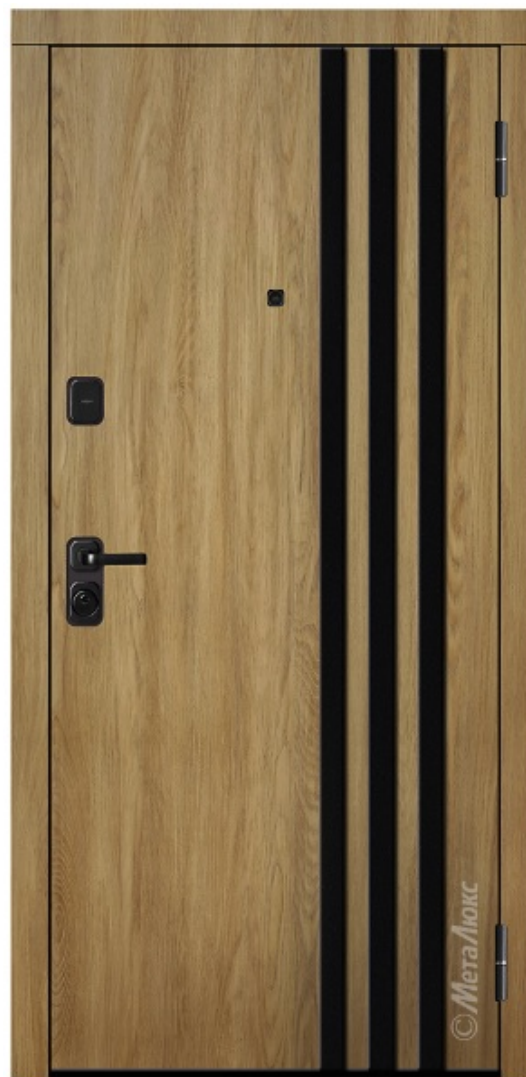

Модель М657/1

Покрытие снаружи: МДФ-панель 12мм пленка, цвет: «Дуб Мадейра» №96 / декоративный штапик, цвет: «Черный» №97

Покрытие внутри: МДФ-панель 12мм пленка SoftVelvet, цвет: «Белый» №17

Толщина металла полотна: 1,5 мм

Толщина металла коробки: 1,8 мм

Толщина дверного полотна: 96 мм

Толщина дверного полотна: 122 мм

Наполнитель: Минеральная вата

Количество контуров: 3шт, Trelleborg, Швеция

Замок нижний: Цилиндровый Securemme

Замок верхний: Сувальдный Securemme

Задвижка «Ночной сторож»

ЦЕНА 1698 р.

ДВЕРИ
И
МЕБЕЛЬ

ул. Горького, 53а

dveriimebel@tut.by

www.dveriimebel.by

пн.-пт.: 10.00-18.00

☎ (80152) 552520

сб.: 10.00-16.00

📞 (8029) 8800305

вс.: ВЫХОДНОЙ

📍 (8029) 3620305