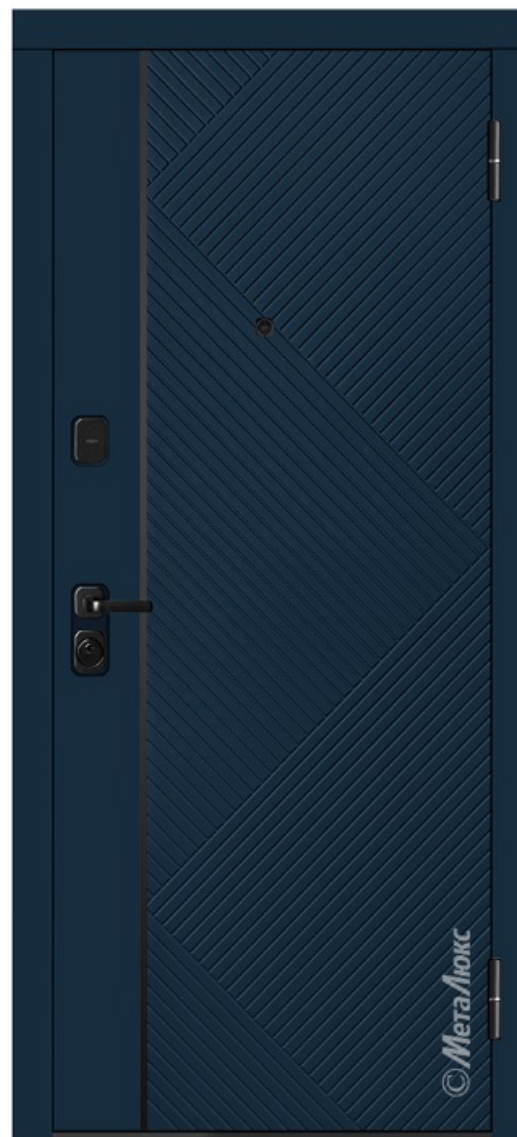

Модель М738/1

Покрытие снаружи: МДФ-панель 12мм пленка, цвет: «Темная лагуна» №89, декоративный молдинг

Покрытие внутри: МДФ-панель 12мм пленка, цвет: «Атлантика» №93

Толщина металла полотна: 1,5 мм

Толщина металла коробки: 1,8 мм

Толщина дверного полотна: 96 мм

Толщина дверного полотна: 122 мм

Наполнитель: Минеральная вата

Количество контуров: 3шт, Trelleborg, Швеция

Замок нижний: Цилиндровый Securemme

Замок верхний: Сувальдный Securemme

Задвижка «Ночной сторож»

ЦЕНА 1541 р.

ДВЕРИ
И
МЕБЕЛЬ

ул. Горького, 53а

dveriimebel@tut.by

www.dveriimebel.by

пн.-пт.: 10.00-18.00

☎ (80152) 552520

сб.: 10.00-16.00

📞 (8029) 8800305

вс.: ВЫХОДНОЙ

📍 (8029) 3620305