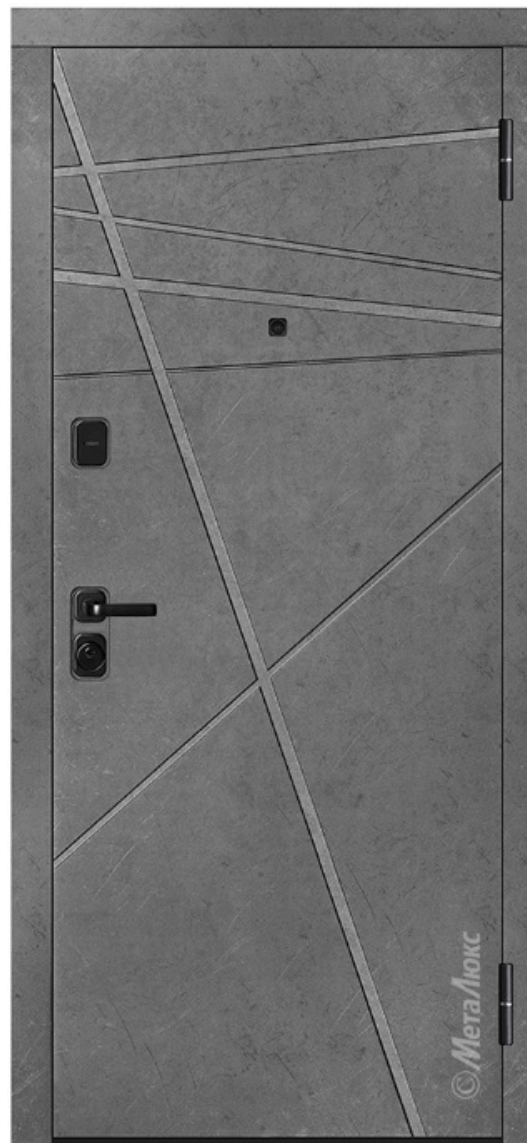

Модель М757/1

Покрытие снаружи: МДФ-панель 12мм пленка, цвет: «Лофт графит» №82
Покрытие внутри: МДФ-панель 12мм пленка SoftVelvet, цвет: «Белый» №17
Толщина металла полотна: 1,5 мм
Толщина металла коробки: 1,8 мм
Толщина дверного полотна: 96 мм
Толщина дверного полотна: 122 мм
Наполнитель: Минеральная вата
Количество контуров: 3шт, Trelleborg, Швеция
Замок нижний: Цилиндровый Securemme
Замок верхний: Сувальдный Securemme
Задвижка «Ночной сторож»

ЦЕНА 1541 р.

ДВЕРИ
И
МЕБЕЛЬ

ул. Горького, 53а

dveriimebel@tut.by

www.dveriimebel.by

пн.-пт.: 10.00-18.00

(80152) 552520

сб.: 10.00-16.00

(8029) 8800305

вс.: ВЫХОДНОЙ

(8029) 3620305