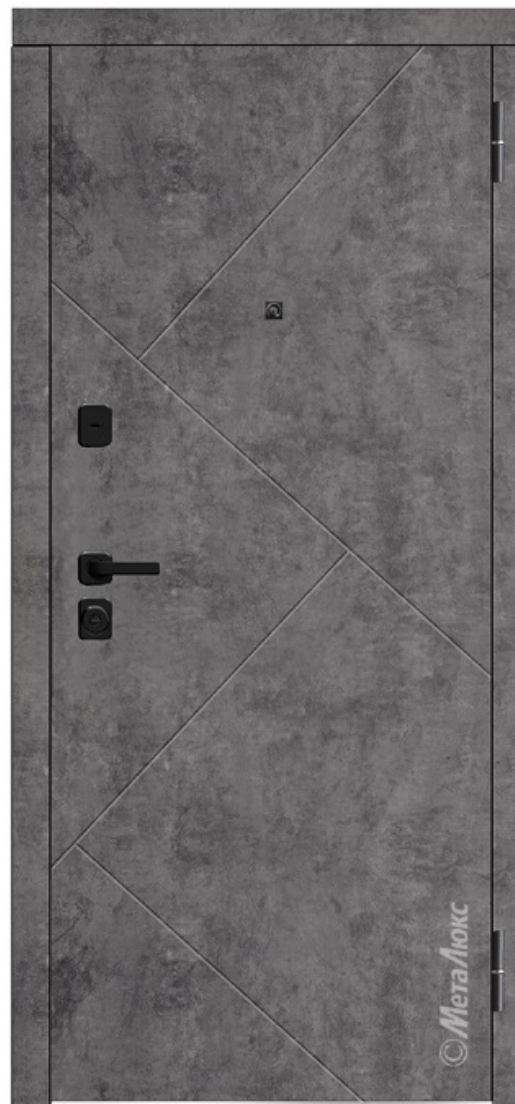

Модель М746/13

Покрытие снаружи: МДФ-панель 12мм пленка, цвет: «Бетон темно-серый» №92

Покрытие внутри: МДФ-панель 12мм пленка SoftVelvet, цвет: «Белый» №17

Толщина металла полотна: 1,5 мм

Толщина металла коробки: 1,8 мм

Толщина дверного полотна: 96 мм

Толщина дверного полотна: 122 мм

Наполнитель: Минеральная вата

Количество контуров: 3шт, Trelleborg, Швеция

Замок нижний: Цилиндровый Securemme

Замок верхний: Сувальдный Securemme

Задвижка «Ночной сторож»

ЦЕНА 1557 р.

ДВЕРИ
И
МЕБЕЛЬ

ул. Горького, 53а

dveriimebel@tut.by

www.dveriimebel.by

пн.-пт.: 10.00-18.00

(80152) 552520

сб.: 10.00-16.00

(8029) 8800305

вс.: ВЫХОДНОЙ

(8029) 3620305