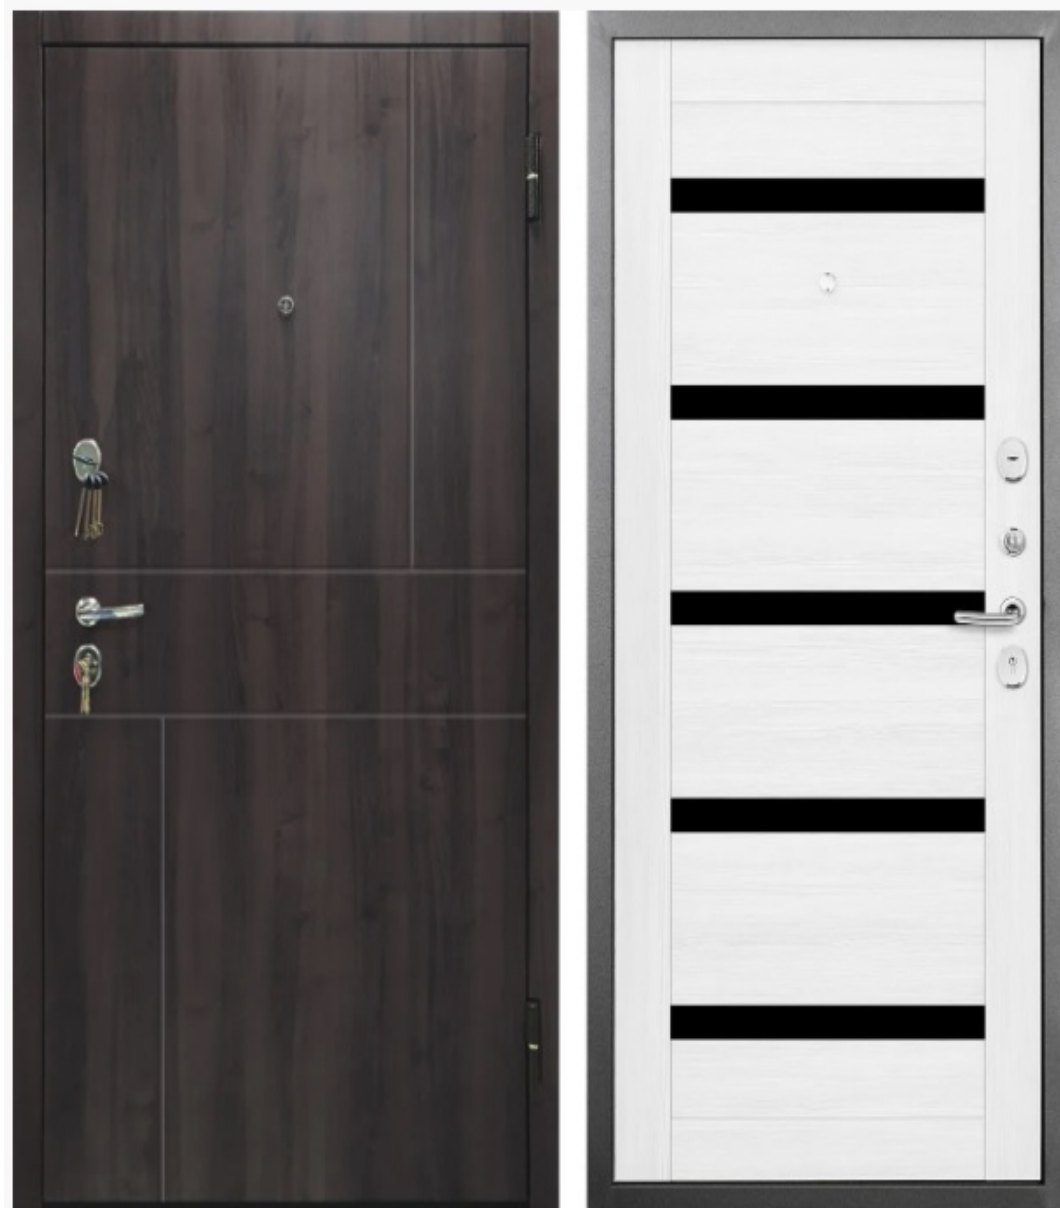

Урбан Бьянко

Покрытие снаружи: МДФ-панель фрезированная, 8мм, цвет: Орех темный

Покрытие внутри: МДФ-панель 16мм с черным стеклом, цвет: Бьянко

Толщина металла полотна: 1,2 мм

Толщина дверного полотна: 90мм

Внутреннее наполнение: Пенополистирол

Уплотнитель: 3 контура уплотнения

Петли: 2шт., открывание 180 гр.

Основной замок: Цилиндровый "ПРОМЕТ"

Дополнительный замок: Сувальдный "ПРОМЕТ"

Ручка: раздельная, цвет: хром

Глазок: объемный, расширенного обзора

ЦЕНА 1097 р.

ДВЕРИ
И
МЕБЕЛЬ

ул. Горького, 53а

dveriimebel@tut.by

www.dveriimebel.by

пн.-пт.: 10.00-18.00

(80152) 552520

сб.: 10.00-16.00

(8029) 8800305

вс.: ВЫХОДНОЙ

(8029) 3620305