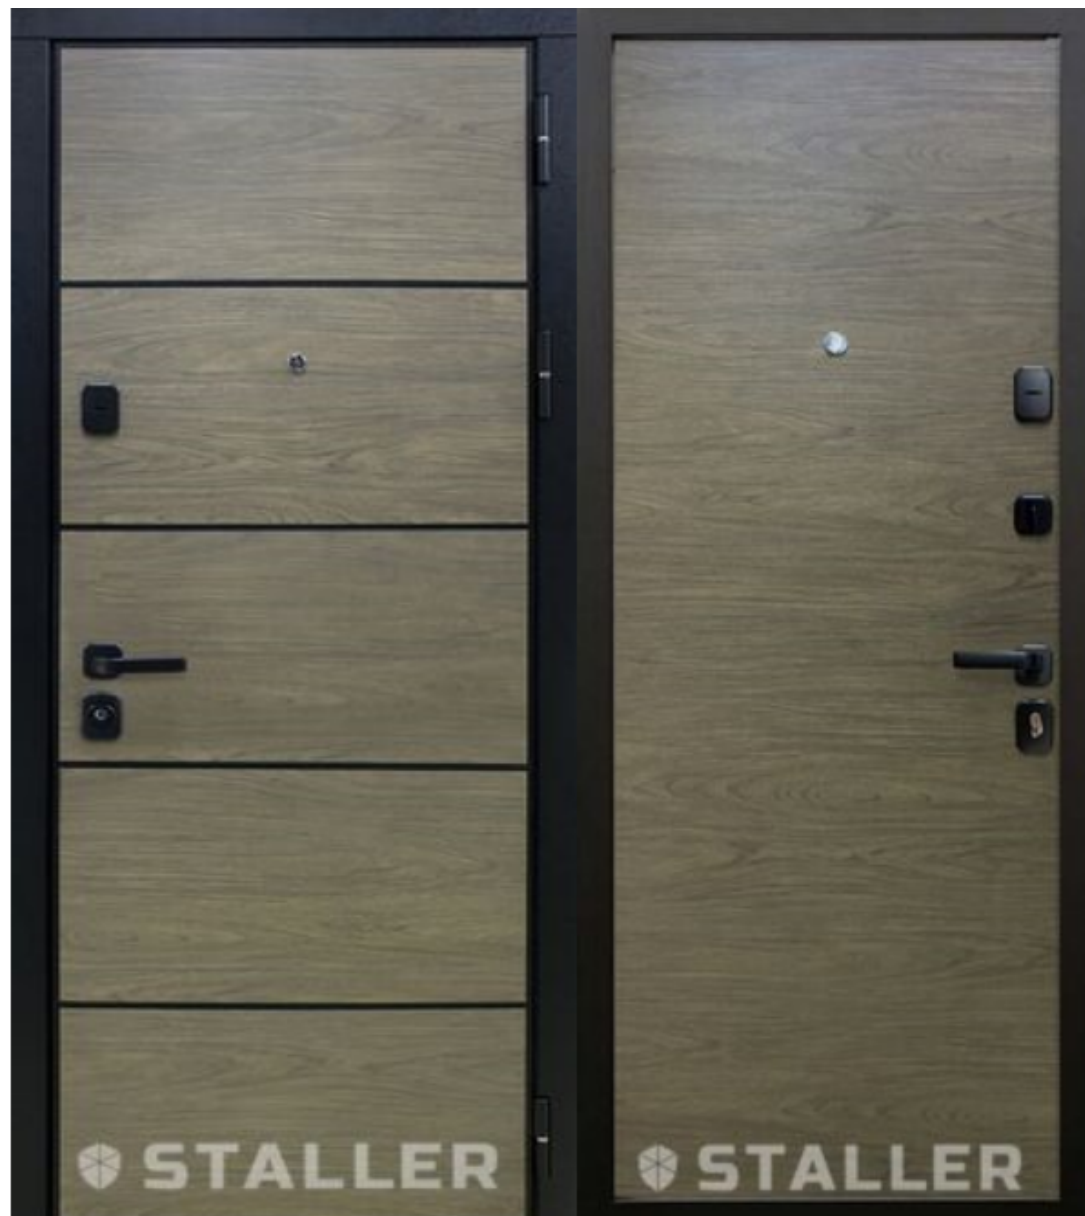

☎ (8029) 8800305

вс.: ВЫХОДНОЙ

♦ (8029) 3620305

Модель Лофт

Покрытие снаружи: МДФ 16мм, Гладкий, ПВХ Цвет шпат графит

Покрытие внутри: МДФ 16мм, рис. Гладкий ПВХ ZB Белый

Толщина металла коробки: 1,2 мм

Толщина металла полотна: 1,5 мм