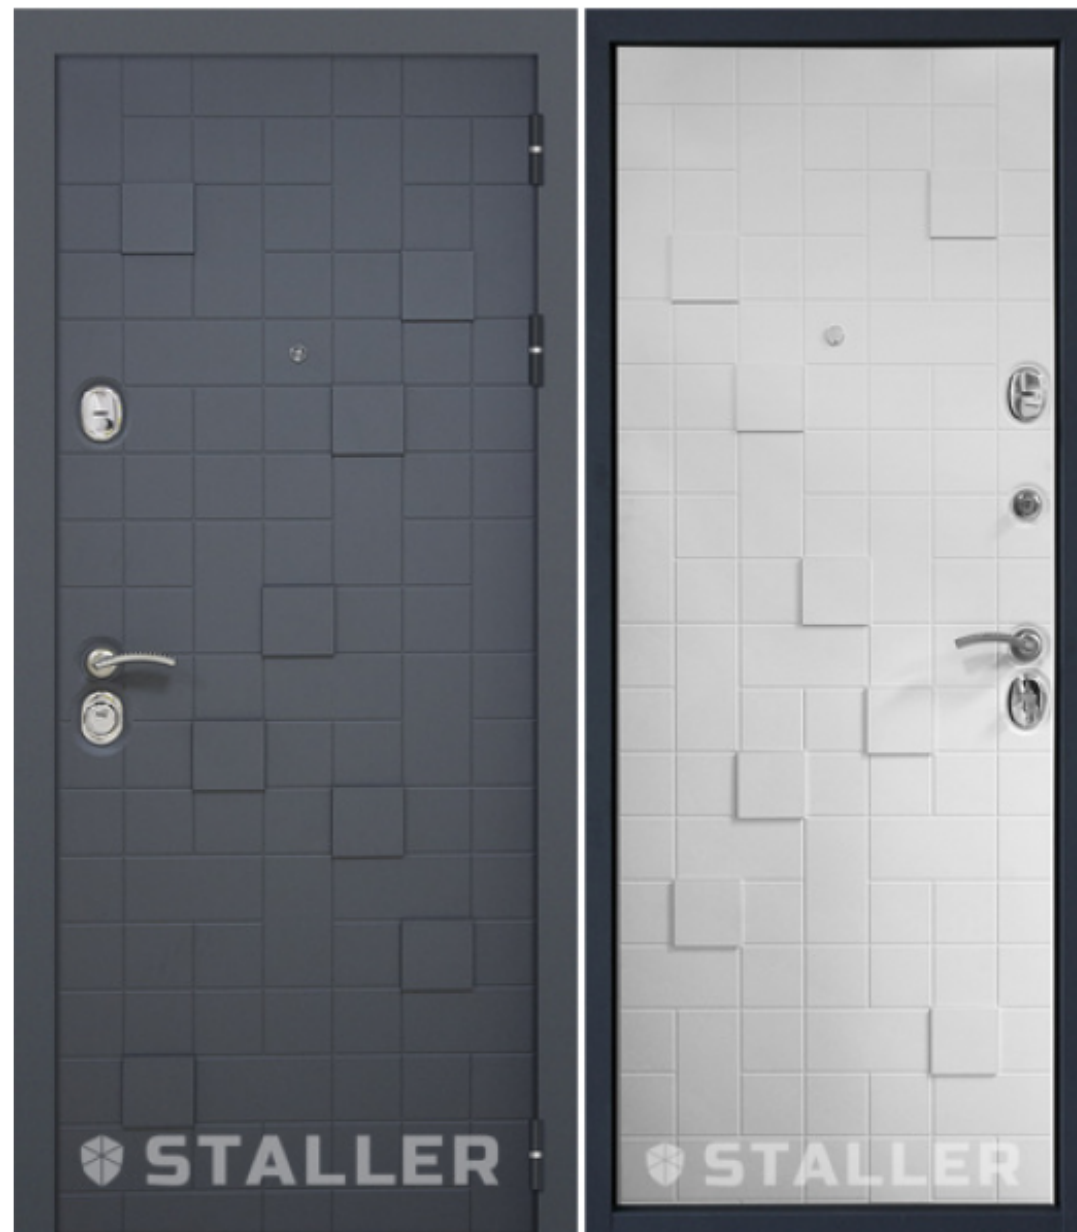

Модель Метро2

Покрытие снаружи: МДФ 16мм, цвет: «Графит»

Покрытие внутри: МДФ 16 мм, цвет «Белый»

Толщина металла полотна: 1,2 мм,

Толщина металла коробки: 1,5 мм

Наполнитель: Минеральная вата Knauf

Уплотнитель: 3 контура

Замок нижний: Цилиндровый Арекс Т52

Замок верхний: Сувальдный Арекс Т57

Цилиндр: Дорма 90 с поворотной ручкой

Задвижка: Арекс L-0260

ЦЕНА: 1465 р.

ДВЕРИ
И
МЕБЕЛЬ

ул. Горького, 53а

dveriimebel@tut.by

www.dveriimebel.by

пн.-пт.: 10.00-18.00

☎ (80152) 552520

сб.: 10.00-16.00

☎ (8029) 8800305

вс.: выходной

♦ (8029) 3620305